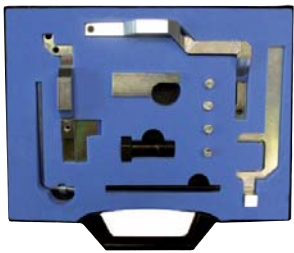

BMW Mini Valvetronic Direct Injection Petrol Engine Timing Kit

07758600

Applications:

Mini One (07 - 09), Mini Cooper (06 - 09), Mini Cooper S (06 - 09) - 1.4 - 1.6

Codes:

R55 - R56